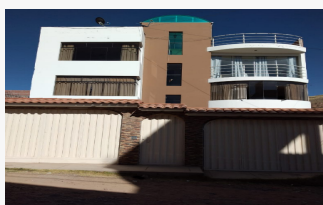

TE MUDAS A JULIACA O BUCAS UN DEPARTAMENTO CON TODAS LAS COMODIDADES?

Juliaca cp 21101, San Román, Puno, Perú

Renta: 1,550 PEN

Características

Clave: ID 165438

Antigüedad: Nuevo

Baños: 3

Amueblado: Si

Tenemos en cartera un departamento en la zona más moderna y residencial de la ciudad, con todas las comodidades necesarias para tu estadía. Amueblado, equipado y muy acogedor; un oasis en la ciudad de los vientos ... Juliaca - Puno!!!